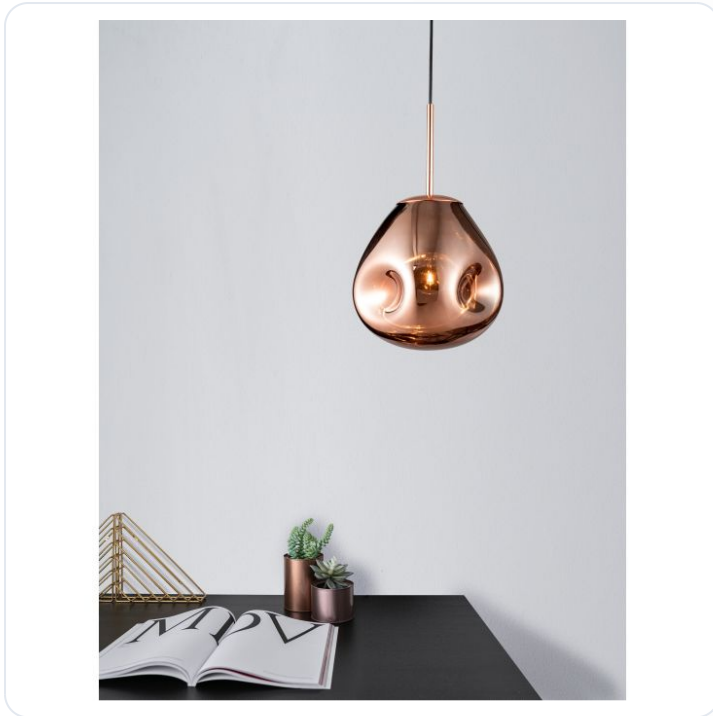

LAVA Copper Metal Handmade Copper Glass

Datablad productinformatie

ADVIESPRIJS EXCL. BTW

169,40 €

PRODUCTGEGEVENS

SKU: 062023595

Productpagina:

[Bekijk product op wolfs.nl](#)

LAVA Copper Metal Handmade Copper Glass

Omschrijving

LAVA Copper Metal Handmade Copper Glass LED E27 1x12 Watt 230 Volt IP20 Bulb Excluded D: 25 H1: 38.5 H2: 120 cm

Afbeeldingen