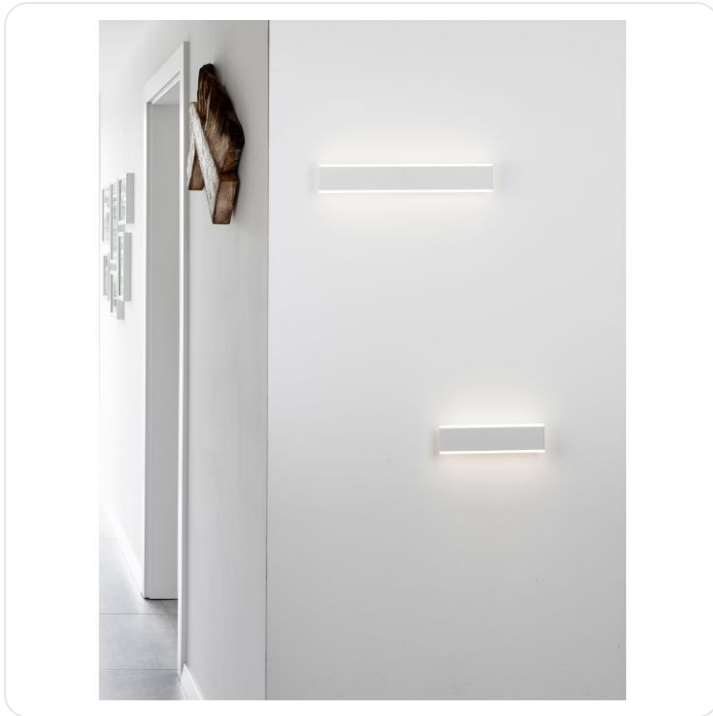

## LINE Sandy White Aluminium & Acrylic LED

Datablad productinformatie

ADVIESPRIJS EXCL. BTW

**128,33 €**

PRODUCTGEGEVENS

**SKU:** 062024301

**Productpagina:**

[Bekijk product op wolfs.nl](#)

LINE Sandy White Aluminium & Acrylic LED

### Omschrijving

LINE Sandy White Aluminium & Acrylic LED 2x8 Watt 230 Volt 1056Lm 3000K IP20 L: 30.4 W: 11.8 H: 11.8 cm