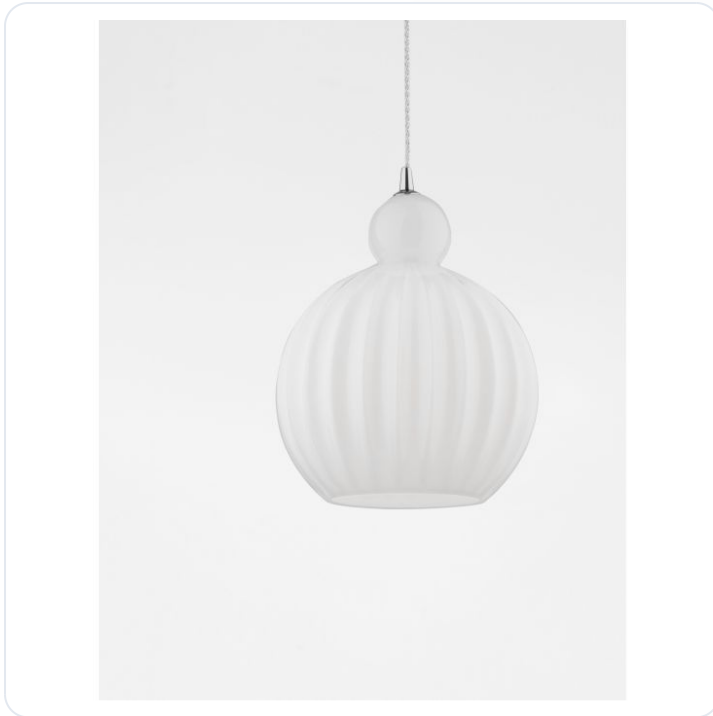

ODELL

Datablad productinformatie

PRODUCTGEGEVENS

SKU: ODELL-CONF

Productpagina:

[Bekijk product op wolfs.nl](#)

ODELL

Varianten

Foto	Naam	SKU	Adviesprijs excl. BTW
	ODELL Chrome Aluminium Opal Glass LED E2 Bekijk product	062023522	148,86 €
	ODELL Chrome Aluminium Opal Glass LED E1 Bekijk product	062023726	218,16 €