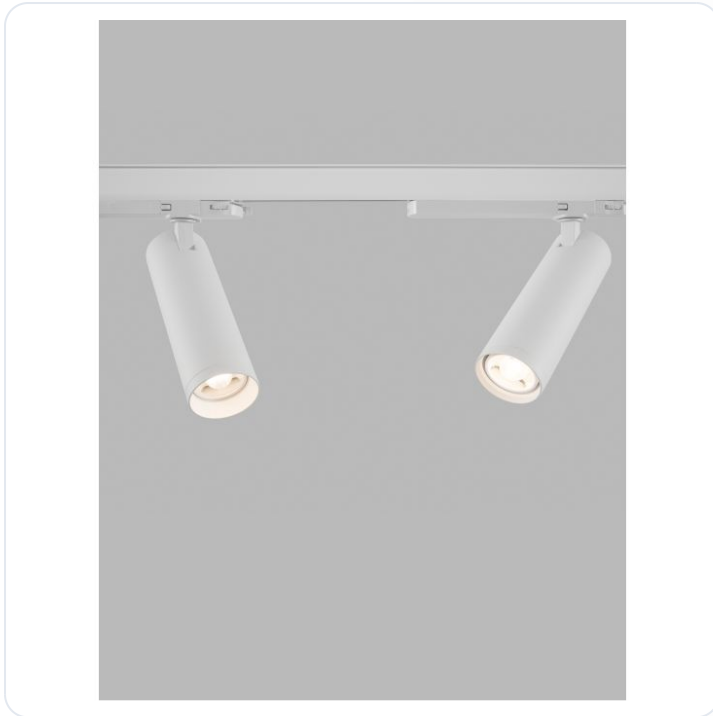

## MONVEL Sandy White Aluminium 30W 220- 24

Datablad productinformatie

ADVIESPRIJS EXCL. BTW

**151,43 €**

PRODUCTGEGEVENS

**SKU:** 062023620

**Productpagina:**

[Bekijk product op wolfs.nl](#)

MONVEL Sandy White Aluminium 30W 220- 24

### Omschrijving

MONVEL Sandy White Aluminium 30W 220- 240V D:6 H:20 2230Lm 3000K IP20