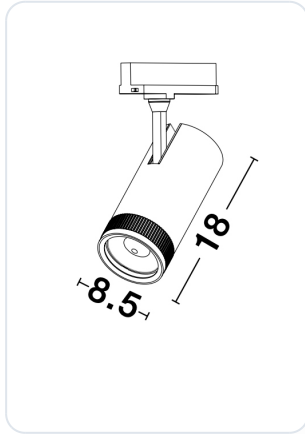

KORS Sandy Black Aluminium 38W 220- 240V

Datablad productinformatie

ADVIESPRIJS EXCL. BTW

130,90 €

PRODUCTGEGEVENS

SKU: 062023598

Productpagina:

[Bekijk product op wolfs.nl](#)

KORS Sandy Black Aluminium 38W 220- 240V

Omschrijving

KORS Sandy Black Aluminium 38W 220- 240V D:8.5 H:18 2344Lm 3000K IP20

Afbeeldingen

TRACK | 9913074 - 38W - 3000K