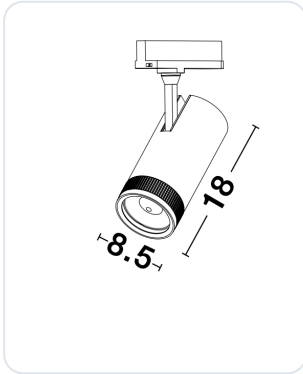

KORS Sandy White Aluminium 38W 220- 240V

Datablad productinformatie

ADVIESPRIJS EXCL. BTW

130,90 €

PRODUCTGEGEVENS

SKU: 062023597

Productpagina:

[Bekijk product op wolfs.nl](#)

KORS Sandy White Aluminium 38W 220- 240V

Omschrijving

KORS Sandy White Aluminium 38W 220- 240V D:8.5 H:18 2344Lm 3000K IP20

Afbeeldingen

TRACK | 9913073 · 38W · 3000K