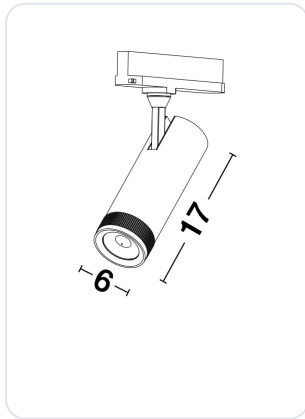

KORS Sandy White Aluminium 20W 220- 240V

Datablad productinformatie

ADVIESPRIJS EXCL. BTW

100,10 €

PRODUCTGEGEVENS

SKU: 062023394

Productpagina:

[Bekijk product op wolfs.nl](#)

KORS Sandy White Aluminium 20W 220- 240V

Omschrijving

KORS Sandy White Aluminium 20W 220- 240V D:6 H:17 1433Lm 3000K IP20

Afbeeldingen

TRACK | 9913071 - 20W - 3000K