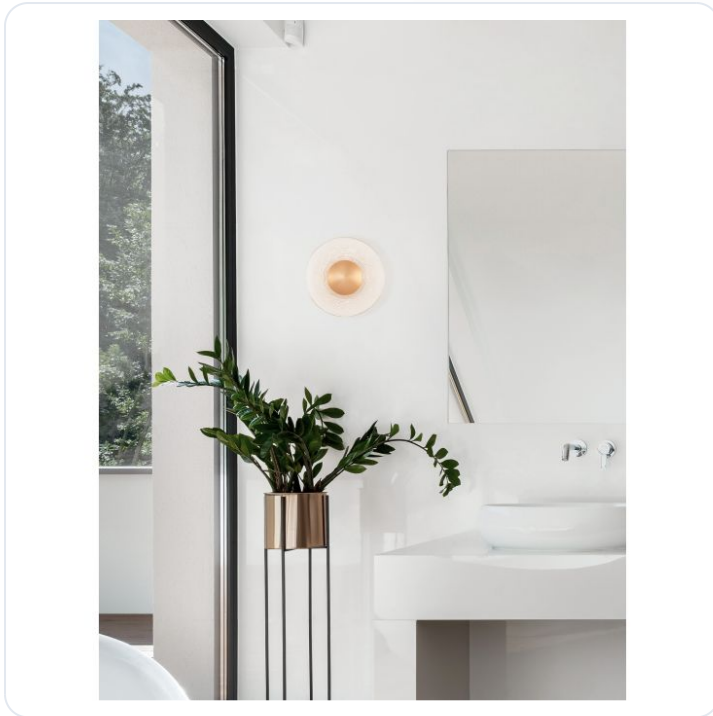

ESIL Clear Glass Brass Gold Aluminium LE

Datablad productinformatie

ADVIESPRIJS EXCL. BTW

174,53 €

PRODUCTGEGEVENS

SKU: 062023551

Productpagina:

[Bekijk product op wolfs.nl](#)

ESIL Clear Glass Brass Gold Aluminium LE

Omschrijving

ESIL Clear Glass Brass Gold Aluminium LED 8 Watt 230 Volt 536Lm 3000K IP20 D: 20 W: 20 H: 11.2 cm

Afbeeldingen