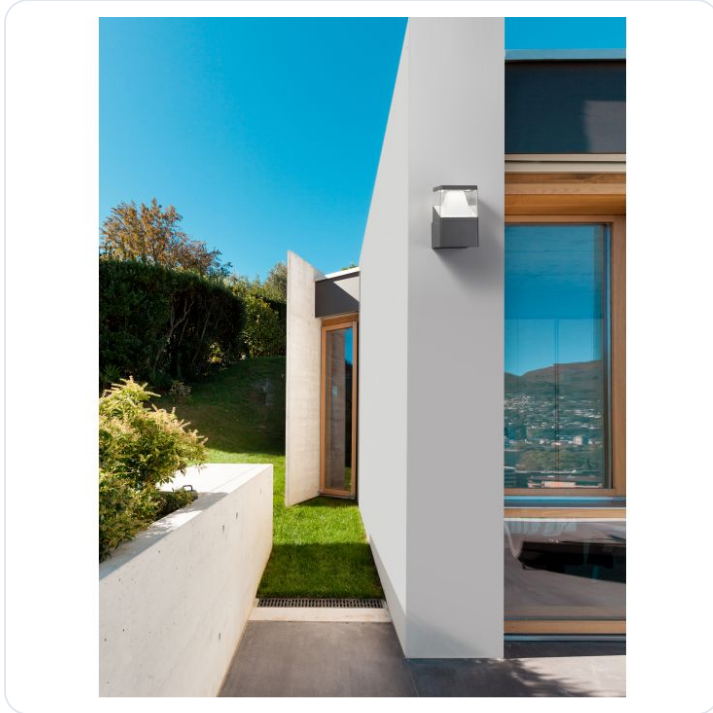

LOCK

Datablad productinformatie

PRODUCTGEGEVENS

SKU: LOCK-CONF

Productpagina:

[Bekijk product op wolfs.nl](#)

LOCK

Varianten

Foto	Naam	SKU	Adviesprijs excl. BTW
	LOCK Dark Gray Alum. White & Clear LED 1 Bekijk product	062023344	125,76 €
	LOCK Dark Gray Alum. White & Clear LED 1 Bekijk product	062023496	156,56 €