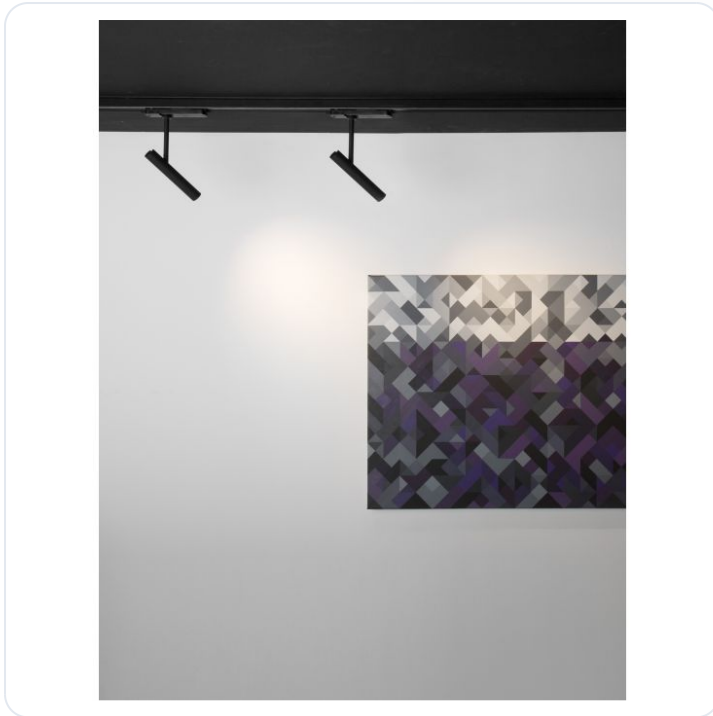

WANG Sandy Black Aluminium 12W 220- 240V

Datablad productinformatie

ADVIESPRIJS EXCL. BTW

110,36 €

PRODUCTGEGEVENS

SKU: 062023316

Productpagina:

[Bekijk product op wolfs.nl](#)

WANG Sandy Black Aluminium 12W 220- 240V

Omschrijving

WANG Sandy Black Aluminium 12W 220- 240V D:3 H:29 960Lm 3000K IP20

Afbeeldingen