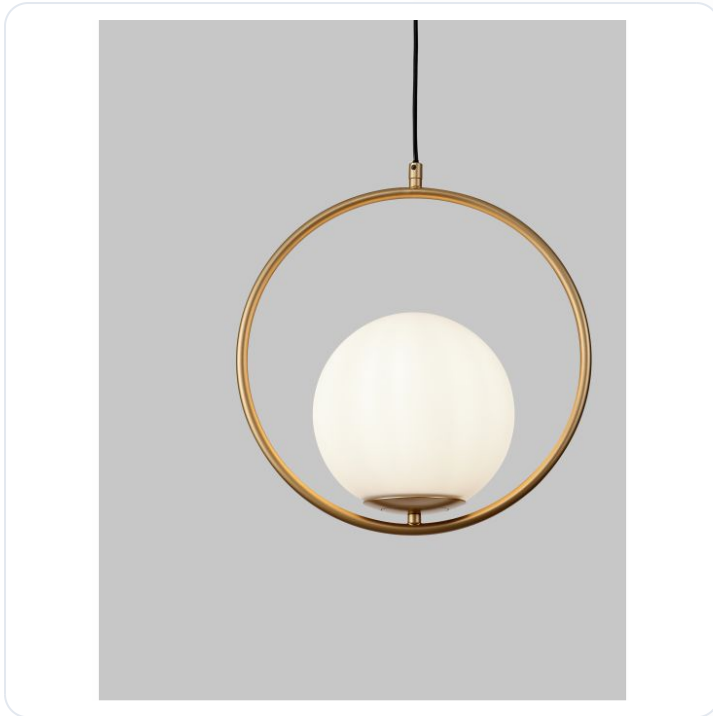

## OBITAR Opal Glass Brass Gold Metal LED E

Datablad productinformatie

ADVIESPRIJS EXCL. BTW

**120,63 €**

PRODUCTGEGEVENS

**SKU:** 062023360

**Productpagina:**

[Bekijk product op wolfs.nl](#)

OBITAR Opal Glass Brass Gold Metal LED E

### Omschrijving

Hanglamp Obitar geschikt voor LED E27 1x12 W, Opal Glass Brass Gold Metal [lxbxh= 200x376x1200mm] IP20