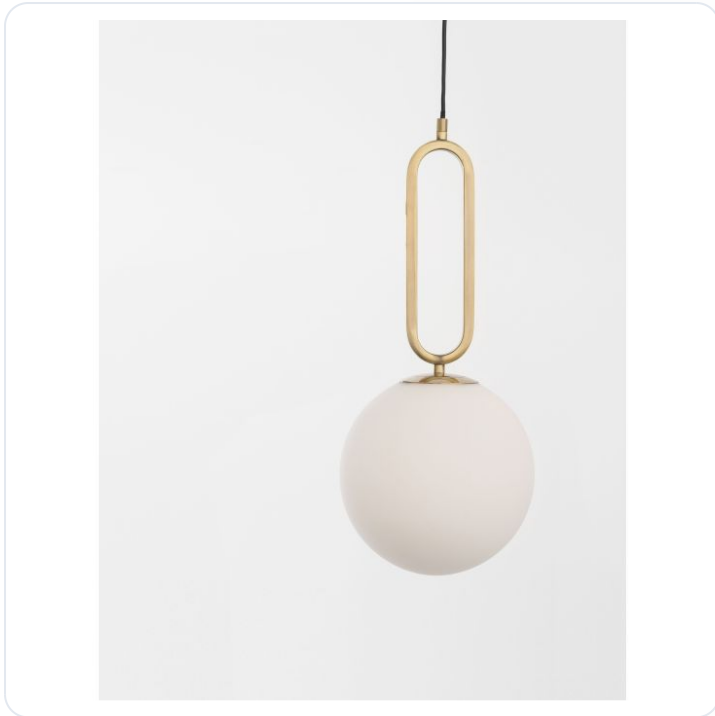

GRUS Brass Metal Opal Glass LED E27 1x12

Datablad productinformatie

ADVIESPRIJS EXCL. BTW

141,16 €

PRODUCTGEGEVENS

SKU: 062023482

Productpagina:

[Bekijk product op wolfs.nl](#)

GRUS Brass Metal Opal Glass LED E27 1x12

Omschrijving

GRUS Brass Metal Opal Glass LED E27 1x12 Watt 230 Volt IP20 Bulb Excluded D: 25 H1: 56 H2: 120 cm

Afbeeldingen