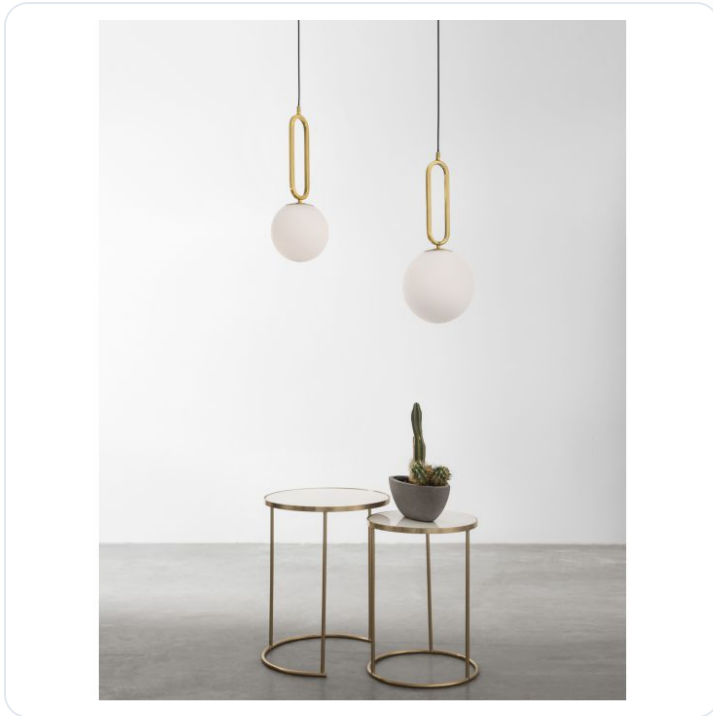

GRUS Brass Metal Opal Glass LED E27 1x12

Datablad productinformatie

ADVIESPRIJS EXCL. BTW

125,76 €

PRODUCTGEGEVENS

SKU: 062023412

Productpagina:

[Bekijk product op wolfs.nl](#)

GRUS Brass Metal Opal Glass LED E27 1x12

Omschrijving

GRUS Brass Metal Opal Glass LED E27 1x12 Watt 230 Volt IP20 Bulb Excluded D: 20 H1: 51 H2:120 cm

Afbeeldingen