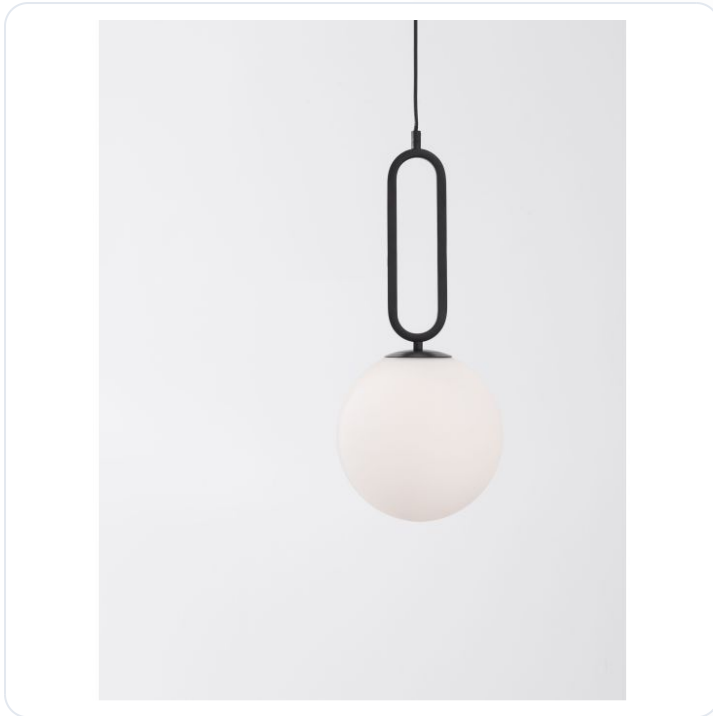

## GRUS Matt Black Metal Opal Glass LED E27

Datablad productinformatie

ADVIESPRIJS EXCL. BTW

**120,63 €**

PRODUCTGEGEVENS

**SKU:** 062023369

**Productpagina:**

[Bekijk product op wolfs.nl](#)

GRUS Matt Black Metal Opal Glass LED E27

### Omschrijving

GRUS Matt Black Metal Opal Glass LED E27 1x12 Watt 230 Volt IP20 Bulb Excluded D: 25 H1: 56 H2: 120 cm