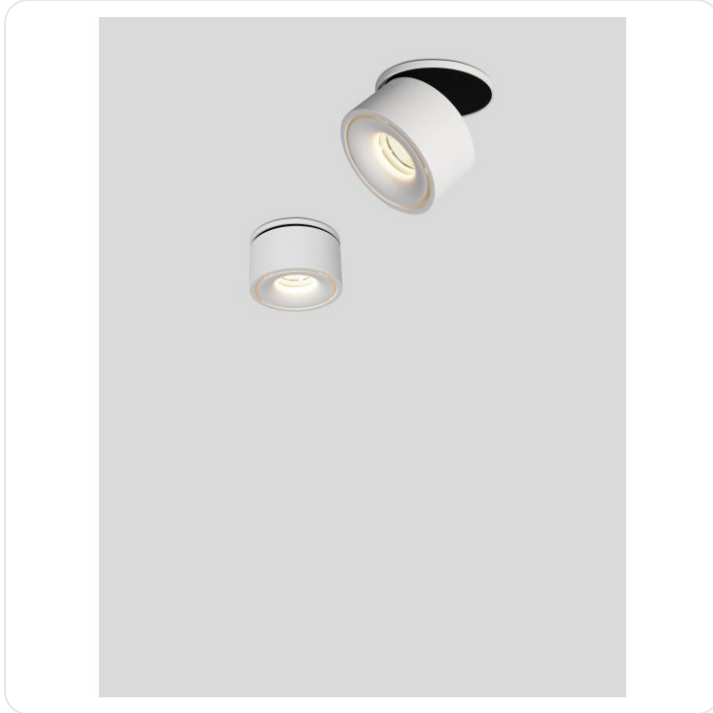

UNIVERSAL Sandy White Aluminium 13W 230

Datablad productinformatie

ADVIESPRIJS EXCL. BTW

97,53 €

PRODUCTGEGEVENS

SKU: 062023205

Productpagina:

[Bekijk product op wolfs.nl](#)

UNIVERSAL Sandy White Aluminium 13W 230

Omschrijving

UNIVERSAL Sandy White Aluminium 13W 230V Philips Cree D:10 H:9 1140Lm 3000K IP20

Afbeeldingen