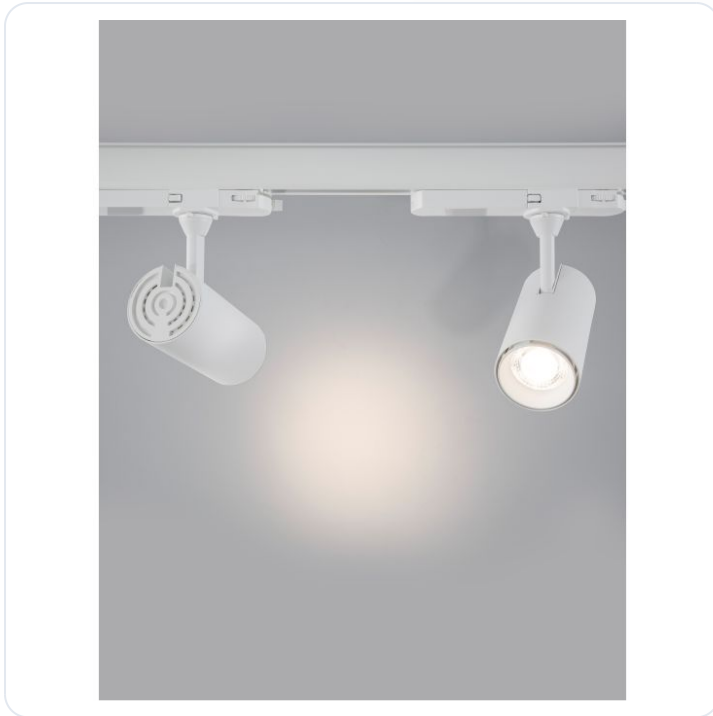

WEST Sandy White Aluminium 20W 220- 240V

Datablad productinformatie

ADVIESPRIJS EXCL. BTW

105,23 €

PRODUCTGEGEVENS

SKU: 062023358

Productpagina:

[Bekijk product op wolfs.nl](#)

WEST Sandy White Aluminium 20W 220- 240V

Omschrijving

WEST Sandy White Aluminium 20W 220- 240V D:6 H:18 2100Lm 3000K IP20

Afbeeldingen