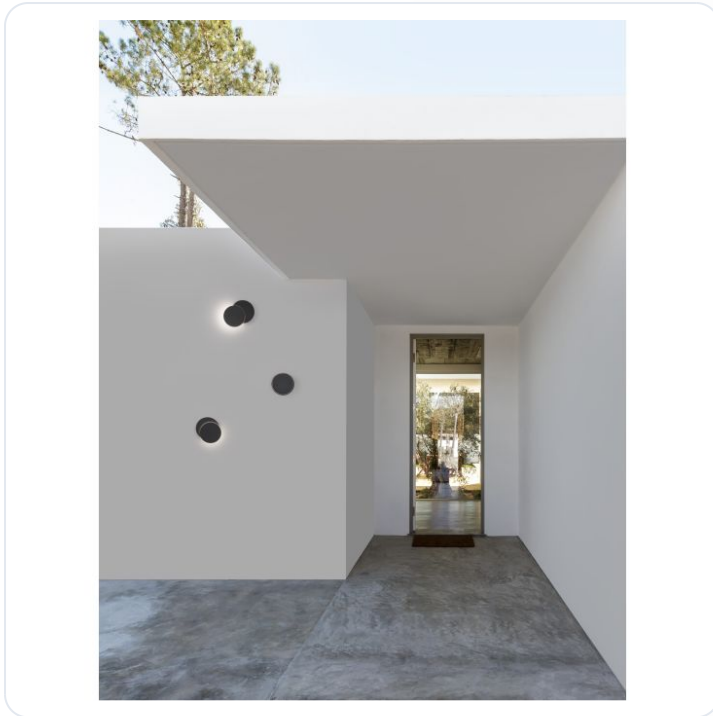

GRAVITY Dark Gray Aluminium Rotating LED

Datablad productinformatie

ADVIESPRIJS EXCL. BTW

110,36 €

PRODUCTGEGEVENS

SKU: 062023187

Productpagina:

[Bekijk product op wolfs.nl](#)

GRAVITY Dark Gray Aluminium Rotating LED

Omschrijving

GRAVITY Dark Gray Aluminium Rotating LED 12 Watt 660Lm 3000K D: 14 H: 14 cm IP54

Afbeeldingen