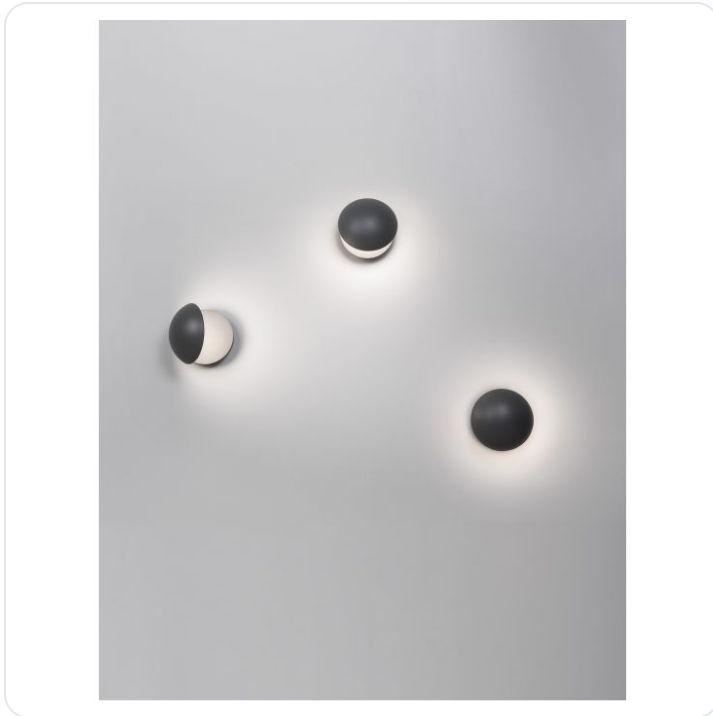

## AGILE Dark Gray Alum. LED 13 Watt 480Lm

Datablad productinformatie

ADVIESPRIJS EXCL. BTW

**84,70 €**

PRODUCTGEGEVENS

**SKU:** 062023170

**Productpagina:**

[Bekijk product op wolfs.nl](#)

AGILE Dark Gray Alum. LED 13 Watt 480Lm

### Omschrijving

AGILE Dark Gray Alum. LED 13 Watt 480Lm 3000K Adjustable Beam D: 15 H: 15 cm IP54