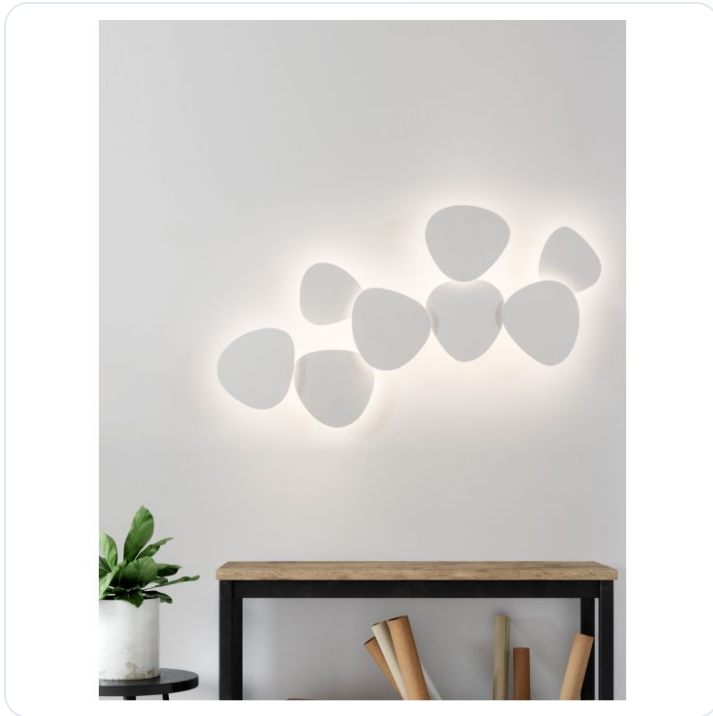

## CRONUS White Gypsum & Alumimium LED 12 W

Datablad productinformatie

ADVIESPRIJS EXCL. BTW

**115,50 €**

PRODUCTGEGEVENS

**SKU:** 062023321

**Productpagina:**

[Bekijk product op wolfs.nl](#)

CRONUS White Gypsum & Alumimium LED 12 W

### Omschrijving

CRONUS White Gypsum & Alumimium LED 12 Watt 220-240 Volt 1121Lm 3000K IP20 D: 20.5 W: 11 H: 22 cm