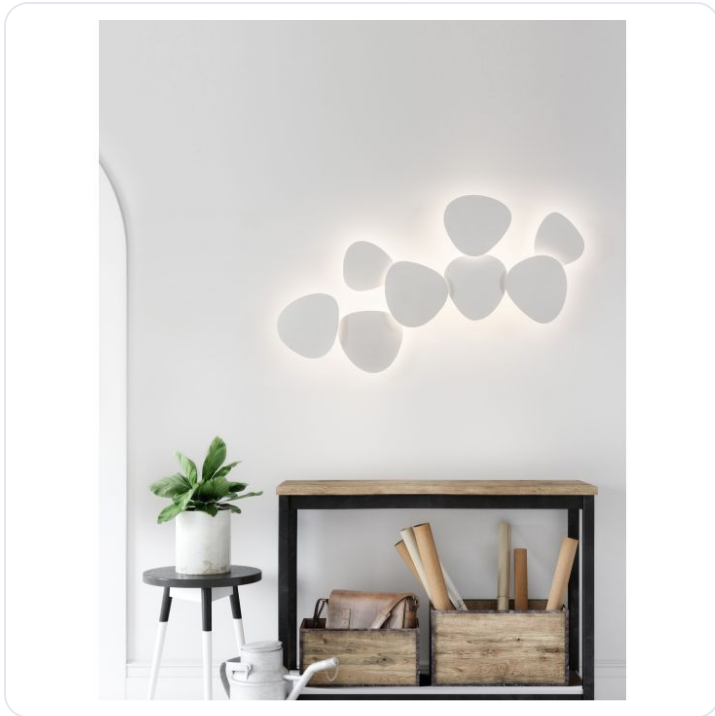

CRONUS White Gypsum & Alumimium LED 10 W

Datablad productinformatie

ADVIESPRIJS EXCL. BTW

89,83 €

PRODUCTGEGEVENS

SKU: 062023143

Productpagina:

[Bekijk product op wolfs.nl](#)

CRONUS White Gypsum & Alumimium LED 10 W

Omschrijving

CRONUS White Gypsum & Alumimium LED 10 Watt 220-240 Volt 927Lm 3000K IP20 D: 16 W: 8 H: 18 cm

Afbeeldingen