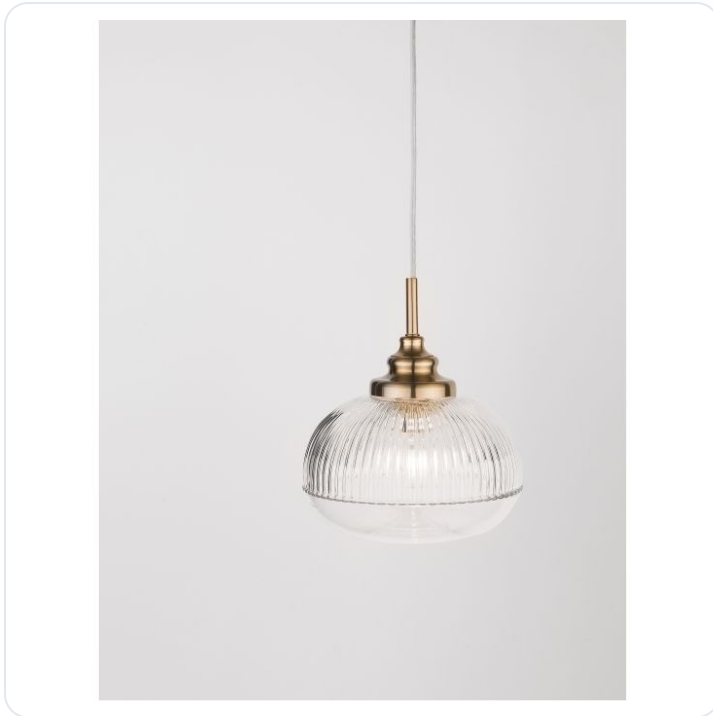

MOND Satin Gold Metal Clear Glass LED E1

Datablad productinformatie

ADVIESPRIJS EXCL. BTW

97,53 €

PRODUCTGEGEVENS

SKU: 062023166

Productpagina:

[Bekijk product op wolfs.nl](#)

MOND Satin Gold Metal Clear Glass LED E1

Omschrijving

Pendelarmatuur Mond. Geschikt voor 1x E14 LED lichtbron max 5W. Uitgevoerd in helder glas met goud metaal. [Ø180mm H:195mm pendel hoogte:1200mm]

Afbeeldingen