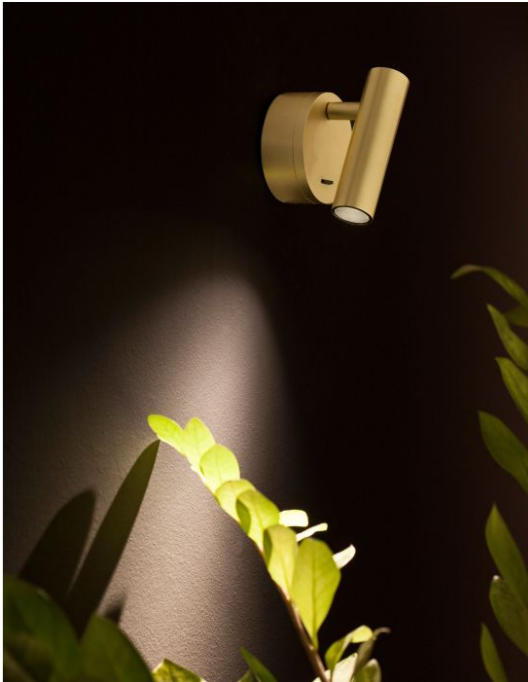

CLIP Satin Brass Aluminium LED Philips 3

Datablad productinformatie

ADVIESPRIJS EXCL. BTW

107,80 €

PRODUCTGEGEVENS

SKU: 062023145

Productpagina:

[Bekijk product op wolfs.nl](#)

CLIP Satin Brass Aluminium LED Philips 3

Omschrijving

CLIP Satin Brass Aluminium LED Philips 3 Watt Switch On/Off 190Lm 3000K IP20 D: 8 W: 3.4 H: 11 cm

Afbeeldingen