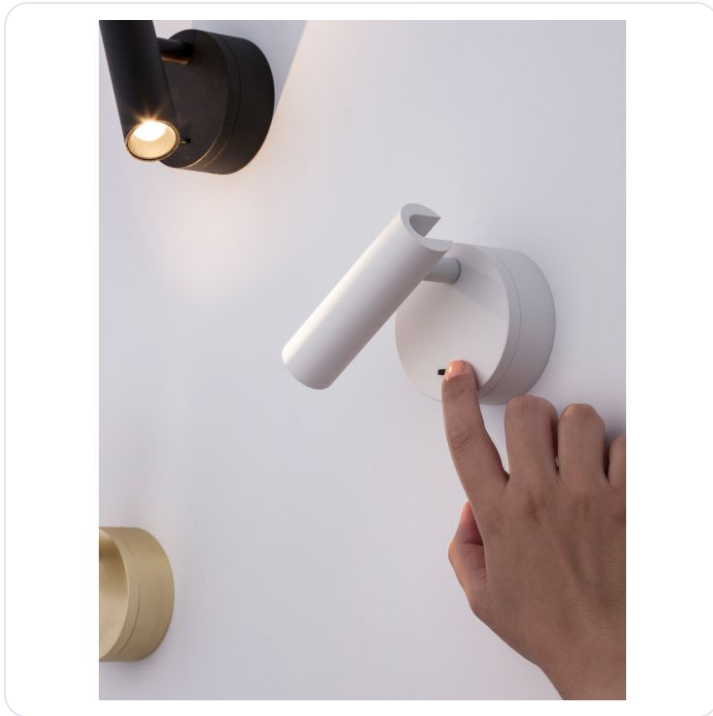

CLIP Sandy White Aluminium LED Philips 3

Datablad productinformatie

ADVIESPRIJS EXCL. BTW

100,10 €

PRODUCTGEGEVENS

SKU: 062023102

Productpagina:

[Bekijk product op wolfs.nl](#)

CLIP Sandy White Aluminium LED Philips 3

Omschrijving

CLIP Sandy White Aluminium LED Philips 3 Watt Switch On/Off 190Lm 3000K IP20 D: 8 W: 3.4 H: 11 cm

Afbeeldingen