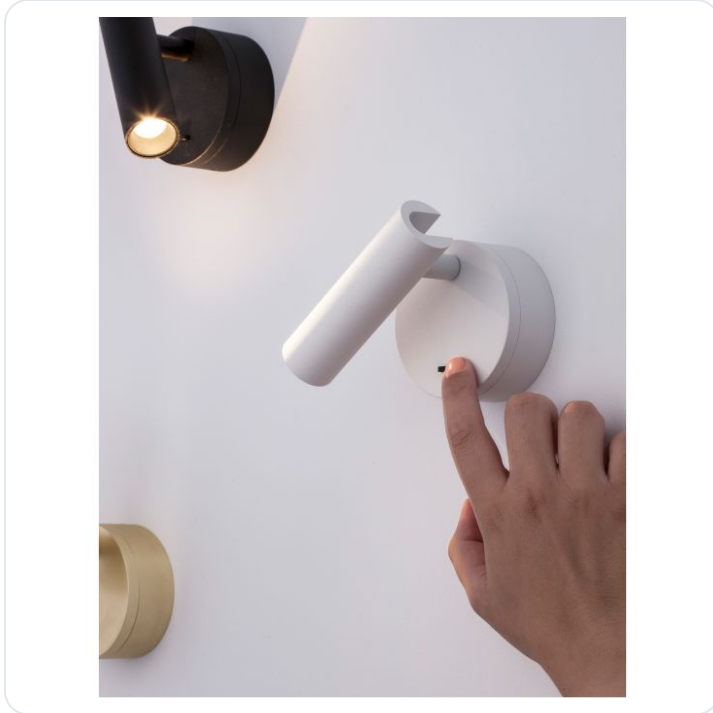

CLIP

Datablad productinformatie

PRODUCTGEGEVENS

SKU: CLIP-CONF

Productpagina:

[Bekijk product op wolfs.nl](#)

CLIP

Varianten

Foto	Naam	SKU	Adviesprijs excl. BTW
	CLIP Sandy White Aluminium LED Philips 3 Bekijk product	062023102	100,10 €
	CLIP Sandy Black Aluminium LED Philips 3 Bekijk product	062023104	100,10 €
	CLIP Satin Brass Aluminium LED Philips 3 Bekijk product	062023145	107,80 €