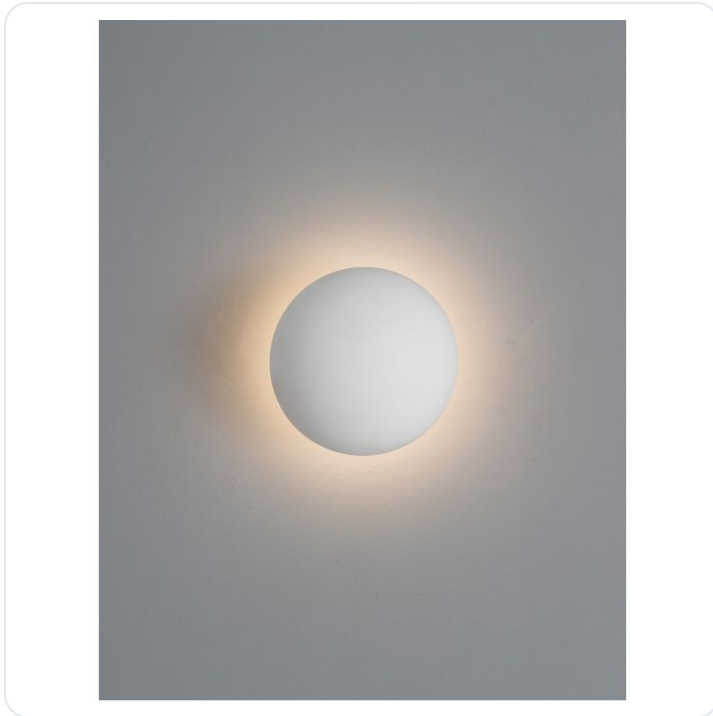

## NETUNE White Gypsum & White Alumimium LE

Datablad productinformatie

ADVIESPRIJS EXCL. BTW

**89,83 €**

PRODUCTGEGEVENS

**SKU:** 062023075

**Productpagina:**

[Bekijk product op wolfs.nl](#)

NETUNE White Gypsum & White Alumimium LE

### Omschrijving

NETUNE White Gypsum & White Alumimium LED 6 Watt 220-240 Volt 160Lm 3000K IP20 D: 11 W: 9.6 H: 7.5 cm