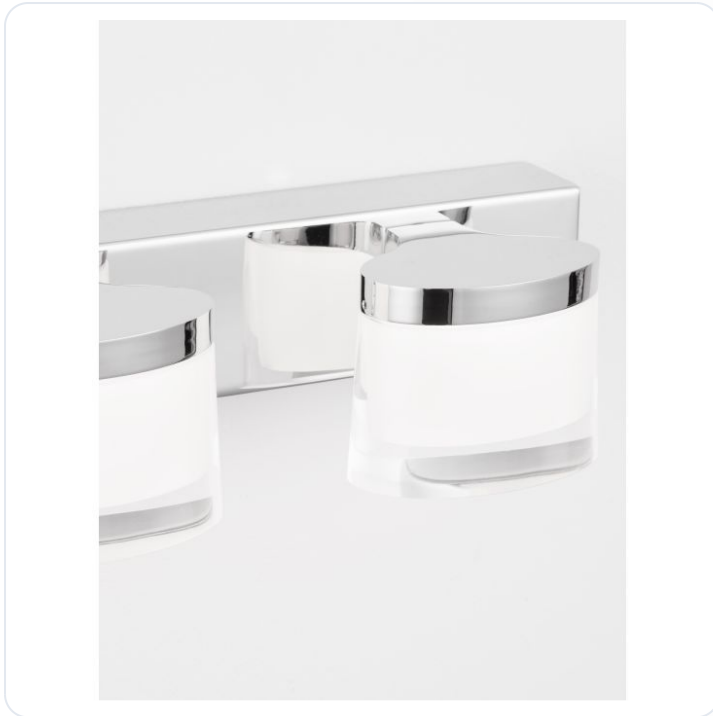

SABIA Chrome Aluminum & Acrylic LED 15 W

Datablad productinformatie

ADVIESPRIJS EXCL. BTW

187,36 €

PRODUCTGEGEVENS

SKU: 062023639

Productpagina:

[Bekijk product op wolfs.nl](#)

SABIA Chrome Aluminum & Acrylic LED 15 W

Omschrijving

Spiegelarmatuur Sabia, LED 15W, 3000K, 1620Lm, uitgevoerd in Chroom aluminum & Acrylic [L: 380 x D: 98 x H:75 mm] IP44

Afbeeldingen