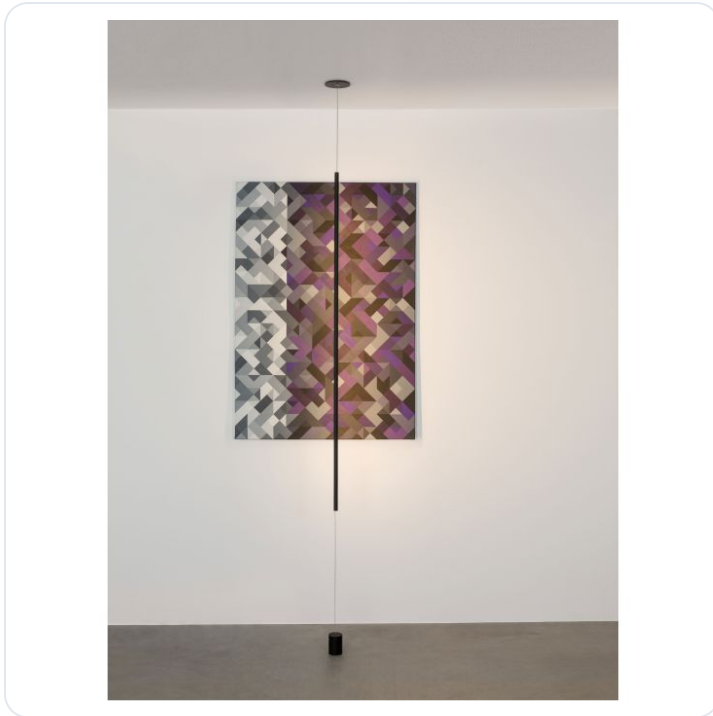

ELETTRA Sandy Black Aluminium Resseded L

Datablad productinformatie

ADVIESPRIJS EXCL. BTW

174,53 €

PRODUCTGEGEVENS

SKU: 062023592

Productpagina:

[Bekijk product op wolfs.nl](#)

ELETTRA Sandy Black Aluminium Resseded L

Omschrijving

ELETTRA Sandy Black Aluminium Resseded LED 20 Watt 230 Volt 1400Lm 3000K IP20 D: 7 H1: 120 H2: 300 cm

Afbeeldingen