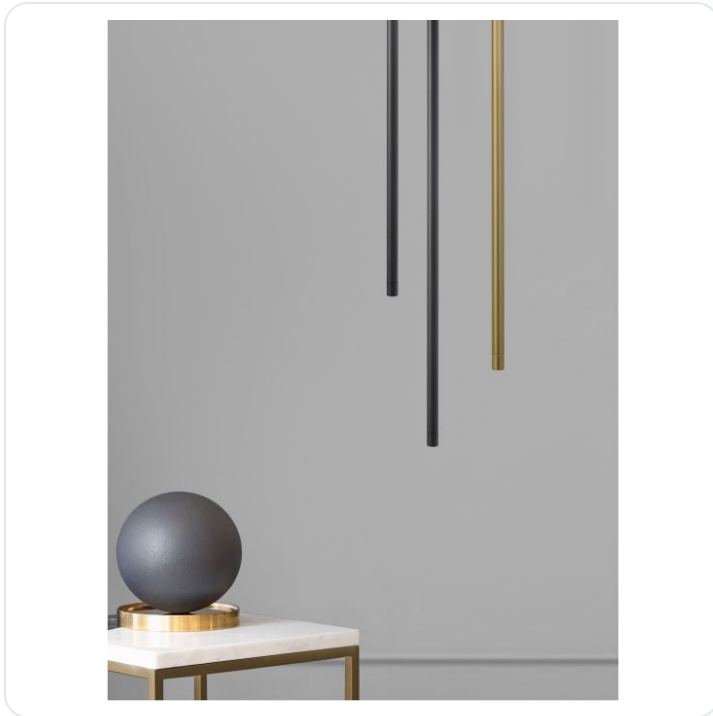

## ELETTRA Sandy Black Aluminium LED 5 Watt

Datablad productinformatie

ADVIESPRIJS EXCL. BTW

**84,70 €**

PRODUCTGEGEVENS

**SKU:** 062023038

**Productpagina:**

[Bekijk product op wolfs.nl](#)

ELETTRA Sandy Black Aluminium LED 5 Watt

### Omschrijving

ELETTRA Sandy Black Aluminium LED 5 Watt 230 Volt 350Lm 3000K IP20 D: 1.5 H1: 60 H2: 200 cm