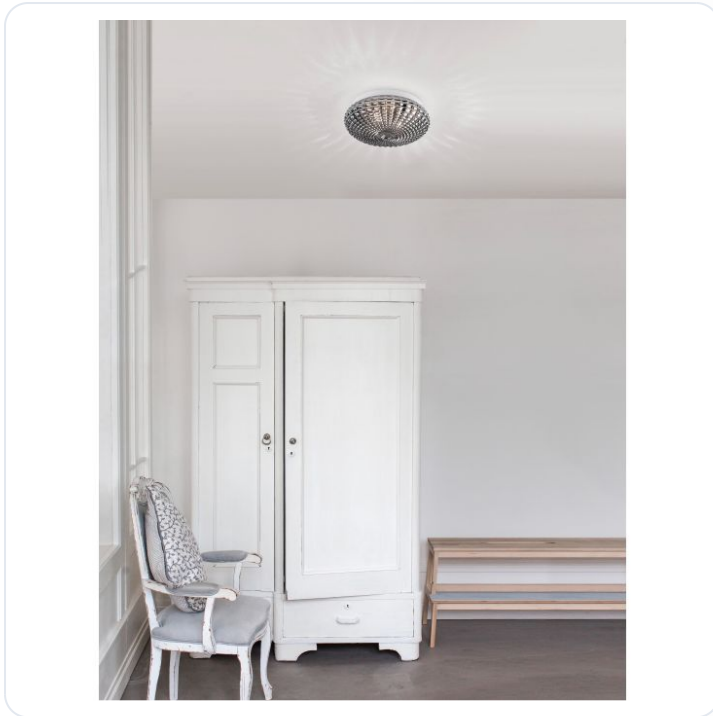

CLAM Smoke Chrome Glass White Metal LED

Datablad productinformatie

ADVIESPRIJS EXCL. BTW

92,40 €

PRODUCTGEGEVENS

SKU: 062023135

Productpagina:

[Bekijk product op wolfs.nl](#)

CLAM Smoke Chrome Glass White Metal LED

Omschrijving

CLAM Smoke Chrome Glass White Metal LED E27 2x12 Watt 230 Volt IP44 Bulb Excluded D: 30 H: 12 cm

Afbeeldingen