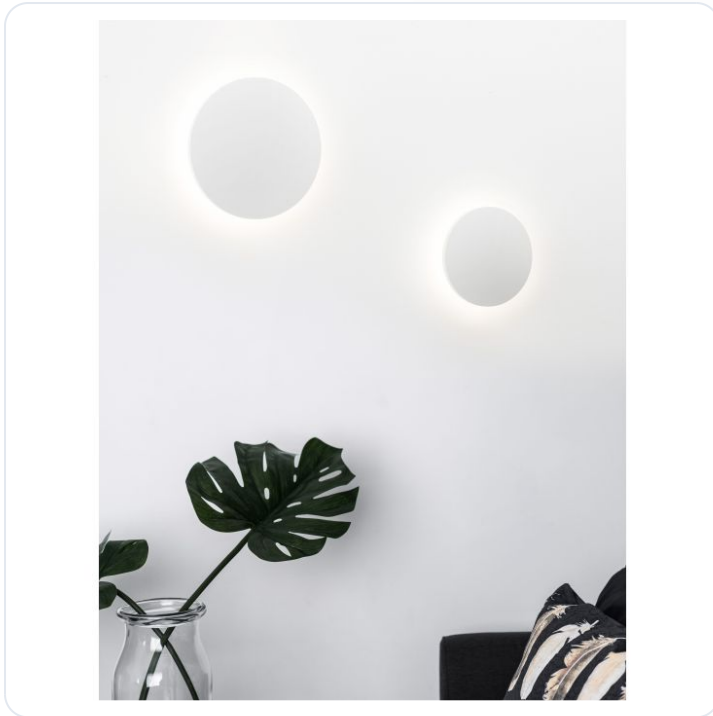

ASTRID Sandy White Metal & Aluminium Acr

Datablad productinformatie

ADVIESPRIJS EXCL. BTW

125,76 €

PRODUCTGEGEVENS

SKU: 062023355

Productpagina:

[Bekijk product op wolfs.nl](#)

ASTRID Sandy White Metal & Aluminium Acr

Omschrijving

ASTRID Sandy White Metal & Aluminium Acrylic LED 12 Watt 220-240 Volt 1264Lm 3000K IP20 D: 18 W: 4 cm

Afbeeldingen