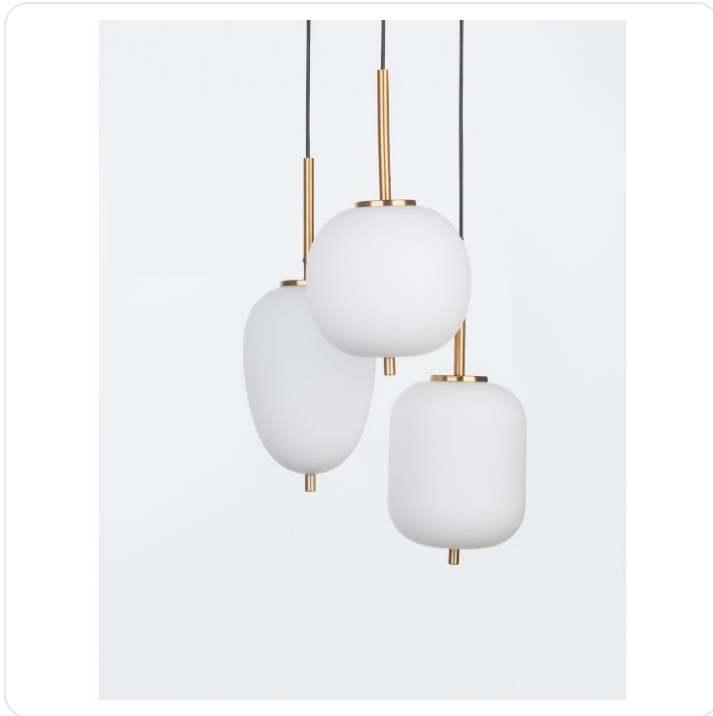

LATO Opal Glass Antique Brass Metal Blac

Datablad productinformatie

ADVIESPRIJS EXCL. BTW

246,39 €

PRODUCTGEGEVENS

SKU: 062023790

Productpagina:

[Bekijk product op wolfs.nl](#)

LATO Opal Glass Antique Brass Metal Blac

Omschrijving

LATO Opal Glass Antique Brass Metal Black Fabric Wire LED E14 3x5 Watt 230 Volt IP20 Bulb Excluded D: 30 H: 120 cm

Afbeeldingen