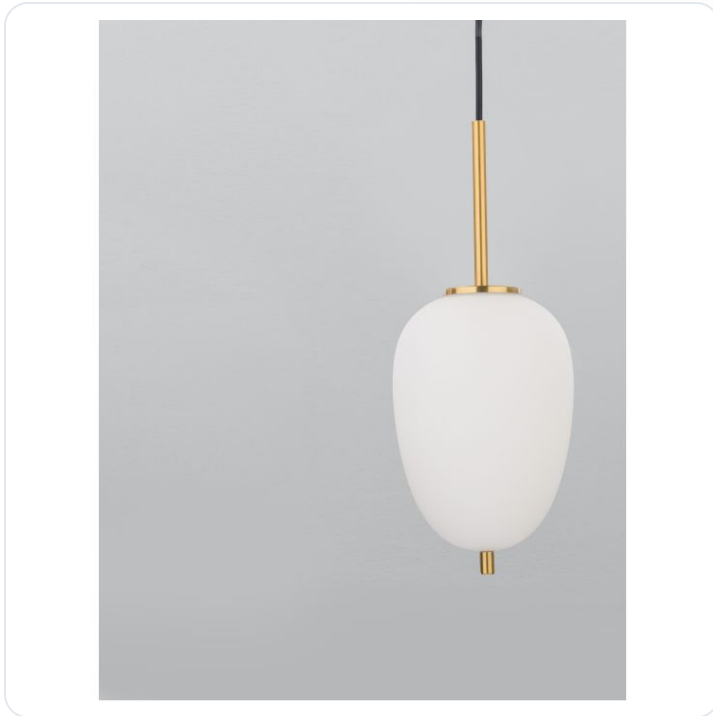

LATO Opal Glass Antique Brass Metal Blac

Datablad productinformatie

ADVIESPRIJS EXCL. BTW

79,56 €

PRODUCTGEGEVENS

SKU: 062023028

Productpagina:

[Bekijk product op wolfs.nl](#)

LATO Opal Glass Antique Brass Metal Blac

Omschrijving

LATO Opal Glass Antique Brass Metal Black Fabric Wire LED E14 1x5 Watt 230 Volt IP20 Bulb Excluded D: 15.8 H1: 23 H2: 120 cm

Afbeeldingen