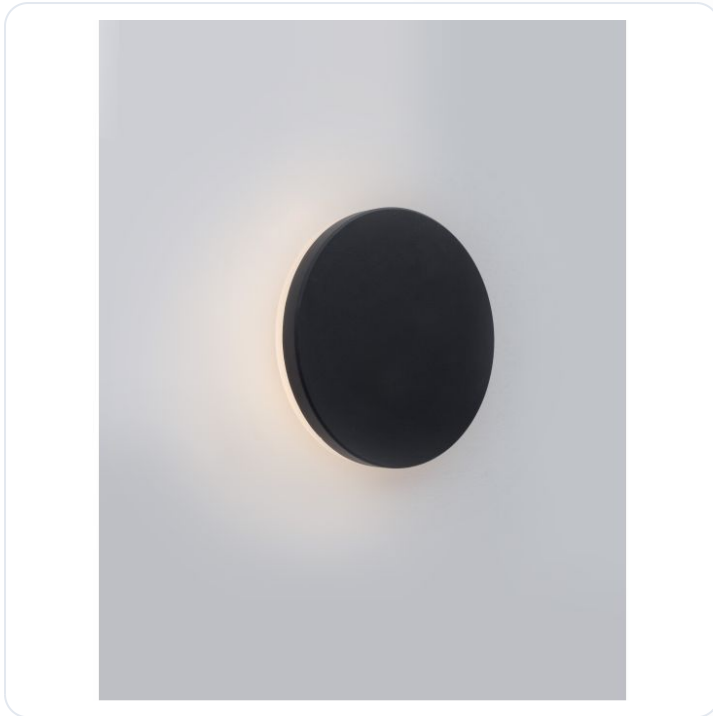

SUITE Black Aluminium & Acrylic LED 10 W

Datablad productinformatie

ADVIESPRIJS EXCL. BTW

79,56 €

PRODUCTGEGEVENS

SKU: 062022953

Productpagina:

[Bekijk product op wolfs.nl](#)

SUITE Black Aluminium & Acrylic LED 10 W

Omschrijving

SUITE Black Aluminium & Acrylic LED 10 Watt 485Lm 3000K D: 15 W: 5 cm IP54

Afbeeldingen