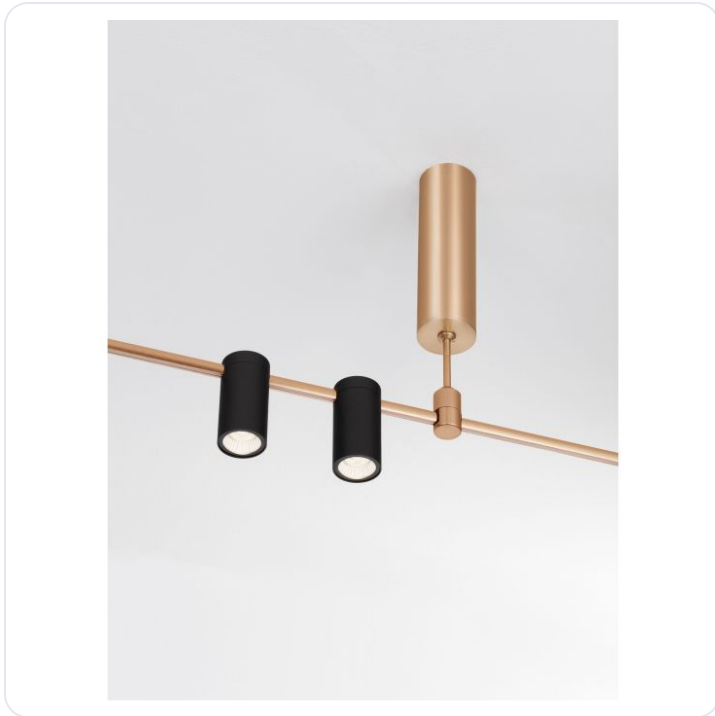

MAGNETIC DECORATIVE ACCESSORIES Sandy BI

Datablad productinformatie

ADVIESPRIJS EXCL. BTW

100,10 €

PRODUCTGEGEVENS

SKU: 062025088

Productpagina:

[Bekijk product op wolfs.nl](#)

MAGNETIC DECORATIVE ACCESSORIES Sandy BI

Omschrijving

MAGNETIC DECORATIVE ACCESSORIES Sandy Black Aluminium 5W DC24V Cree D: 4.9 H: 10 533Lm >90 3000K IP20

Afbeeldingen