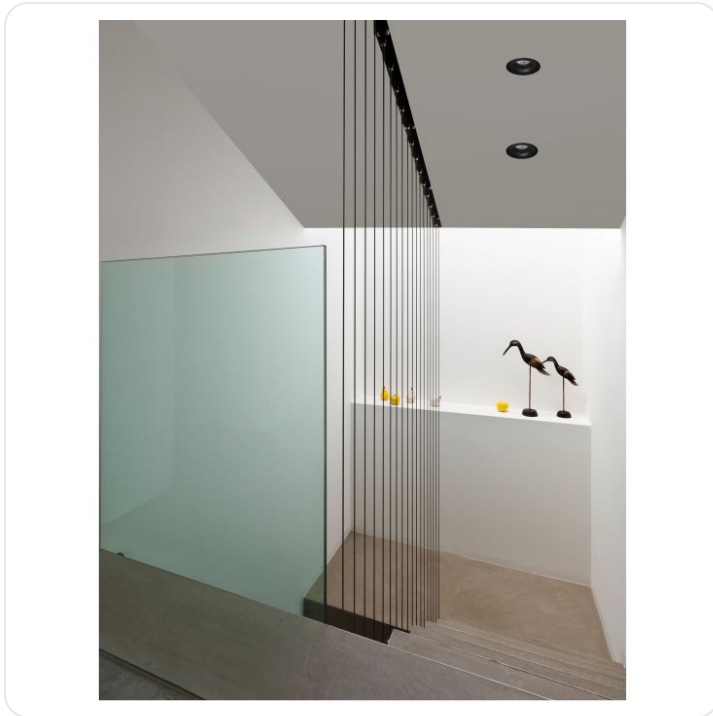

BLADE Black Aluminium LED 12 Watt 720Lm

Datablad productinformatie

ADVIESPRIJS EXCL. BTW

69,30 €

PRODUCTGEGEVENS

SKU: 062022860

Productpagina:

[Bekijk product op wolfs.nl](#)

BLADE Black Aluminium LED 12 Watt 720Lm

Omschrijving

BLADE Black Aluminium LED 12 Watt 720Lm 3000K D: 8.5 H: 5.4 cm IP65