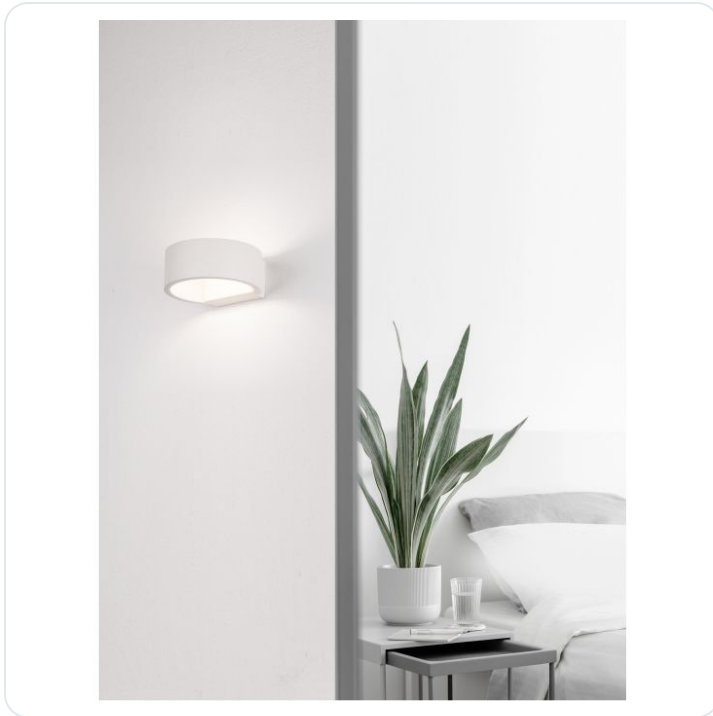

ENNA Sandy White Aluminum & Acrylic LED

Datablad productinformatie

ADVIESPRIJS EXCL. BTW

77,00 €

PRODUCTGEGEVENS

SKU: 062022835

Productpagina:

[Bekijk product op wolfs.nl](#)

ENNA Sandy White Aluminum & Acrylic LED

Omschrijving

ENNA Sandy White Aluminum & Acrylic LED 6 Watt 220-240 Volt 444Lm 3000K IP20 L: 13.5 W: 13.5 H: 5 cm

Afbeeldingen