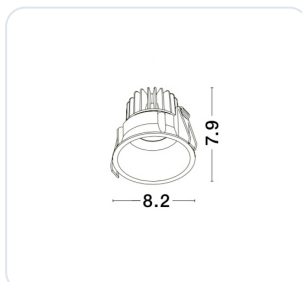

SELENE White Aluminium 10W 220-240V Citi

Datablad productinformatie

ADVIESPRIJS EXCL. BTW

61,60 €

PRODUCTGEGEVENS

SKU: 062022827

Productpagina:

[Bekijk product op wolfs.nl](#)

SELENE White Aluminium 10W 220-240V Citi

Omschrijving

SELENE White Aluminium 10W 220-240V Citizen D:8.2 H:7.9 600Lm 3000K IP54

Afbeeldingen

SELENE | 9071021