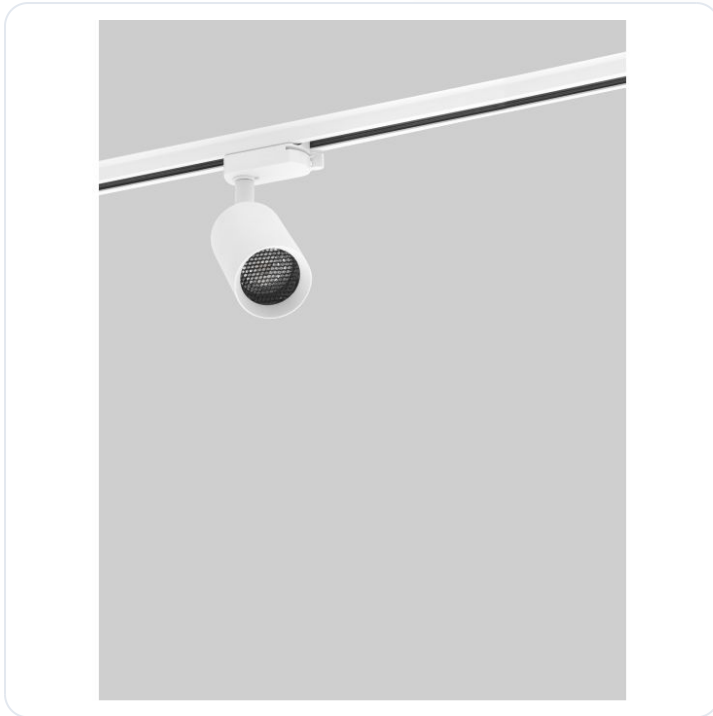

DISS Sandy White Aluminium Black Honeyco

Datablad productinformatie

ADVIESPRIJS EXCL. BTW

56,47 €

PRODUCTGEGEVENS

SKU: 062022783

Productpagina:

[Bekijk product op wolfs.nl](#)

DISS Sandy White Aluminium Black Honeyco

Omschrijving

1 Fase railspot DISS, uitgevoerd in de kleur wit met Aluminium Black Honeycomb (Anti verblinding), draai- en kantelbaar LED GU10, inclusief adapter. Ø=60mm L=195mm