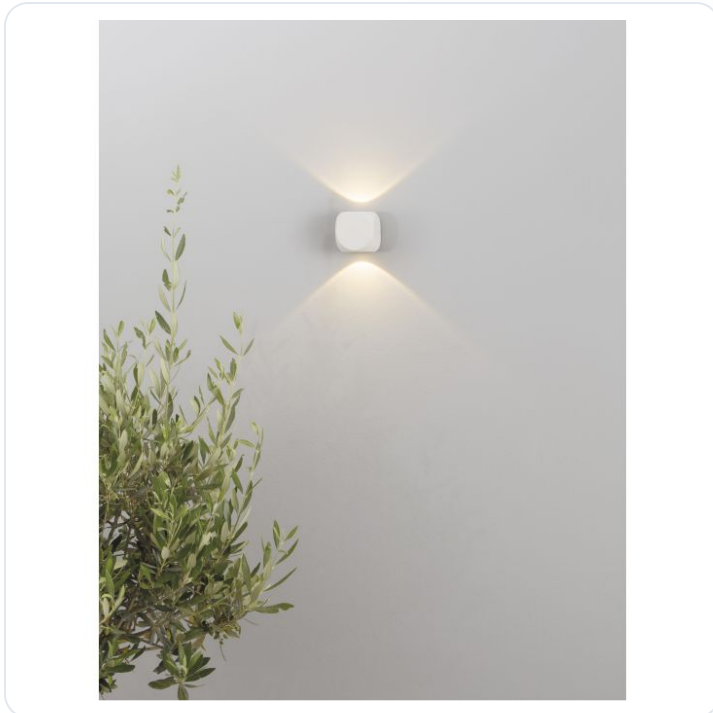

## ZARI Sandy White Alum. & Glass LED 2x2 W

Datablad productinformatie

ADVIESPRIJS EXCL. BTW

**56,47 €**

PRODUCTGEGEVENS

**SKU:** 062022793

**Productpagina:**

[Bekijk product op wolfs.nl](#)

ZARI Sandy White Alum. & Glass LED 2x2 W

### Omschrijving

ZARI Sandy White Alum. & Glass LED 2x2 Watt 285Lm 3000K 2 sides light L: 5.5 H: 6.5 cm IP54