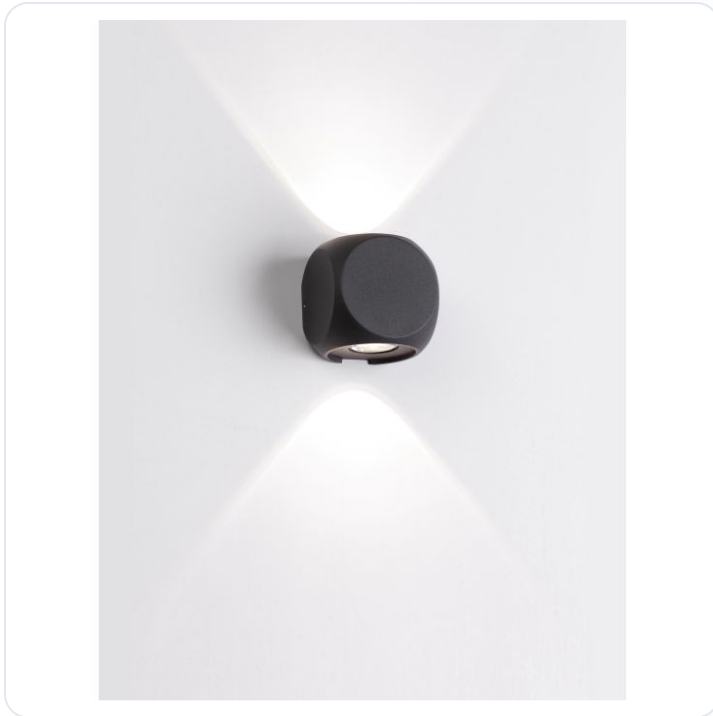

ZARI Sandy Black Alum. & Glass LED 2x2 W

Datablad productinformatie

ADVIESPRIJS EXCL. BTW

56,47 €

PRODUCTGEGEVENS

SKU: 062022792

Productpagina:

[Bekijk product op wolfs.nl](#)

ZARI Sandy Black Alum. & Glass LED 2x2 W

Omschrijving

ZARI Sandy Black Alum. & Glass LED 2x2 Watt 285Lm 3000K 2 sides light L: 5.5 H: 6.5 cm IP54

Afbeeldingen