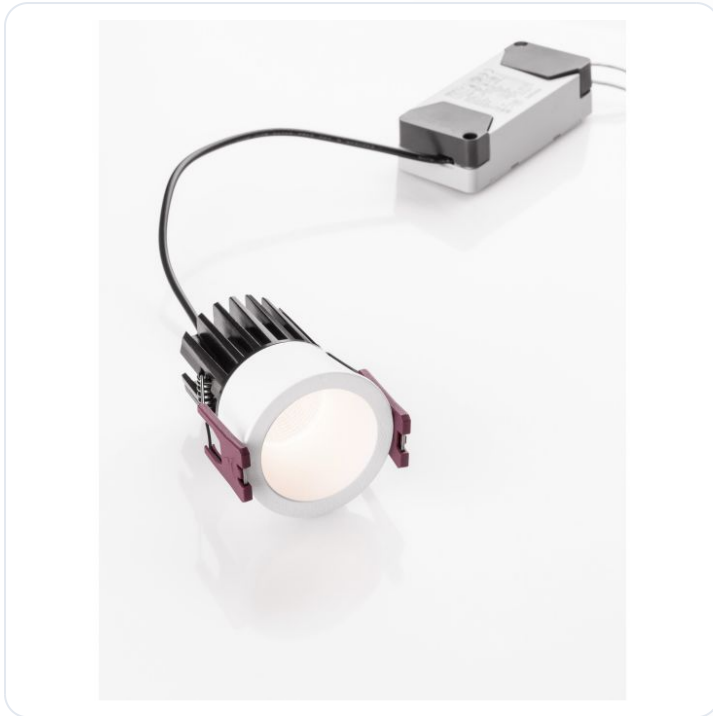

BREE White Aluminium 7W 220- 240V Philip

Datablad productinformatie

ADVIESPRIJS EXCL. BTW

53,90 €

PRODUCTGEGEVENS

SKU: 062022748

Productpagina:

[Bekijk product op wolfs.nl](#)

BREE White Aluminium 7W 220- 240V Philip

Omschrijving

BREE White Aluminium 7W 220- 240V Philips Cree D:5.6 H:7.5 770Lm 3000K IP32

Afbeeldingen