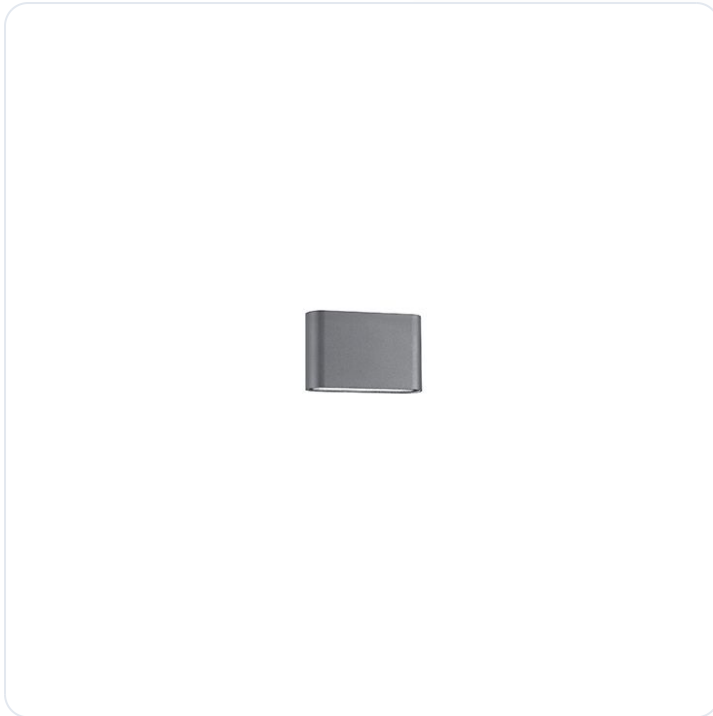

SOHO Dark Gray Alum. Glass Diffuser LED

Datablad productinformatie

ADVIESPRIJS EXCL. BTW

74,43 €

PRODUCTGEGEVENS

SKU: 062022844

Productpagina:

[Bekijk product op wolfs.nl](#)

SOHO Dark Gray Alum. Glass Diffuser LED

Omschrijving

SOHO Dark Gray Alum. Glass Diffuser LED 2x5 Watt 800Lm 3000K L: 18.5 H: 10 cm IP54

Afbeeldingen