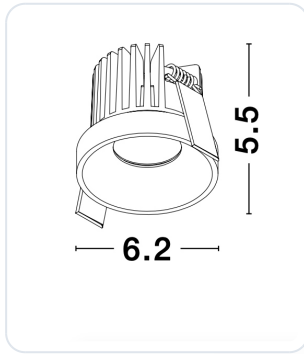

Afbeeldingen

PETIT | 9844015