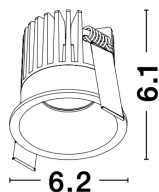

PETIT Sandy Black Aluminium 9W 220-240V

Datablad productinformatie

ADVIESPRIJS EXCL. BTW

51,33 €

PRODUCTGEGEVENS

SKU: 062022704

Productpagina:

[Bekijk product op wolfs.nl](#)

PETIT Sandy Black Aluminium 9W 220-240V

Omschrijving

PETIT Sandy Black Aluminium 9W 220-240V Philips Cree D:6.2 H:6.1 542Lm 3000K IP42

Afbeeldingen

PETIT | 9844014