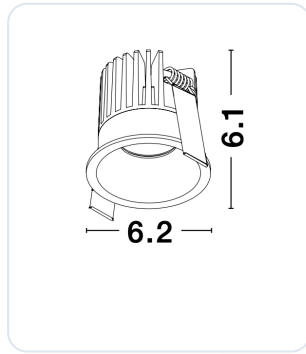

Afbeeldingen

PETIT | 9844013