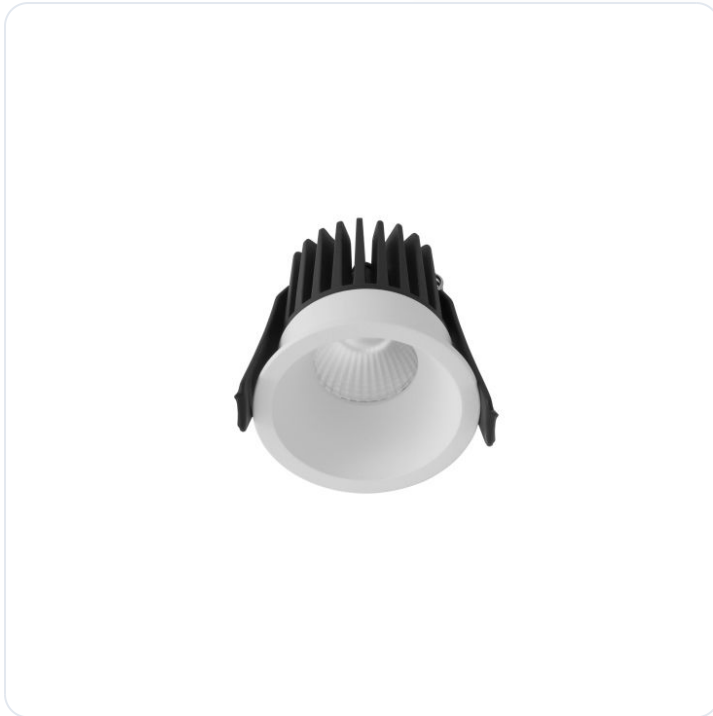

## PETIT Sandy White Aluminium 9W 220-240V

Datablad productinformatie

ADVIESPRIJS EXCL. BTW

**51,33 €**

PRODUCTGEGEVENS

**SKU:** 062022703

**Productpagina:**

[Bekijk product op wolfs.nl](#)

PETIT Sandy White Aluminium 9W 220-240V

### Omschrijving

PETIT Sandy White Aluminium 9W 220-240V Philips Cree D:6.2 H:6.1 542Lm 3000K IP42