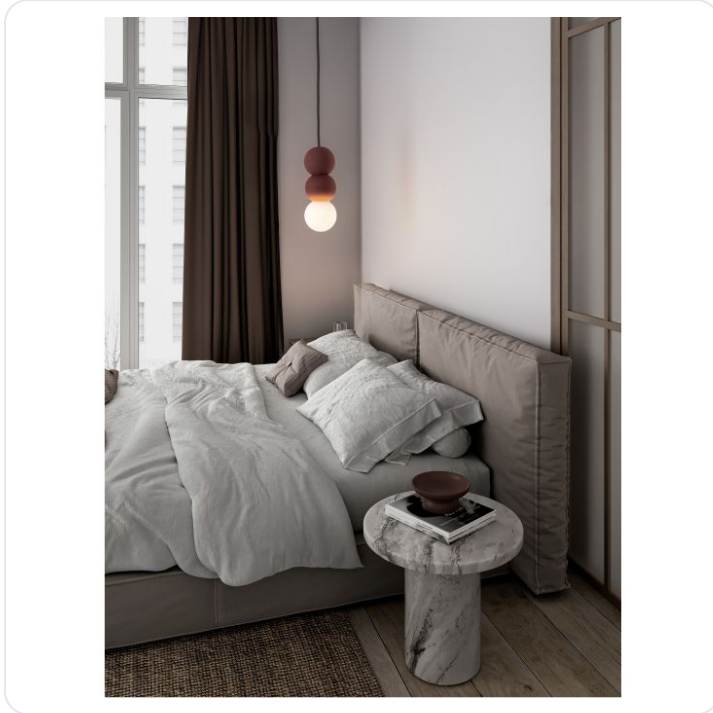

Zero Red Concrete & Opal Glass LED G9 3

Datablad productinformatie

ADVIESPRIJS EXCL. BTW

59,03 €

PRODUCTGEGEVENS

SKU: 062027016

Productpagina:

[Bekijk product op wolfs.nl](#)

Zero Red Concrete & Opal Glass LED G9 3

Omschrijving

Zero Red Concrete & Opal Glass LED G9 3X5Watt 100-240Volt IP20 bulb excluded D: 8 H: 115 cm

Afbeeldingen