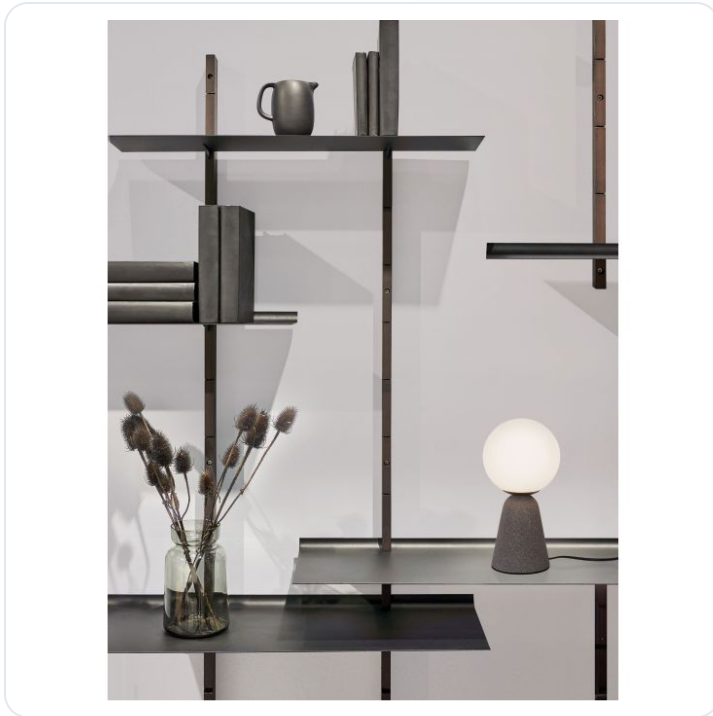

ZERO Gray Concrete & Opal Glass LED G9 1

Datablad productinformatie

ADVIESPRIJS EXCL. BTW

48,77 €

PRODUCTGEGEVENS

SKU: 062022688

Productpagina:

[Bekijk product op wolfs.nl](#)

ZERO Gray Concrete & Opal Glass LED G9 1

Omschrijving

ZERO Gray Concrete & Opal Glass LED G9 1x5 Watt 230 Volt IP20 Bulb Excluded D: 10 H: 20 cm

Afbeeldingen