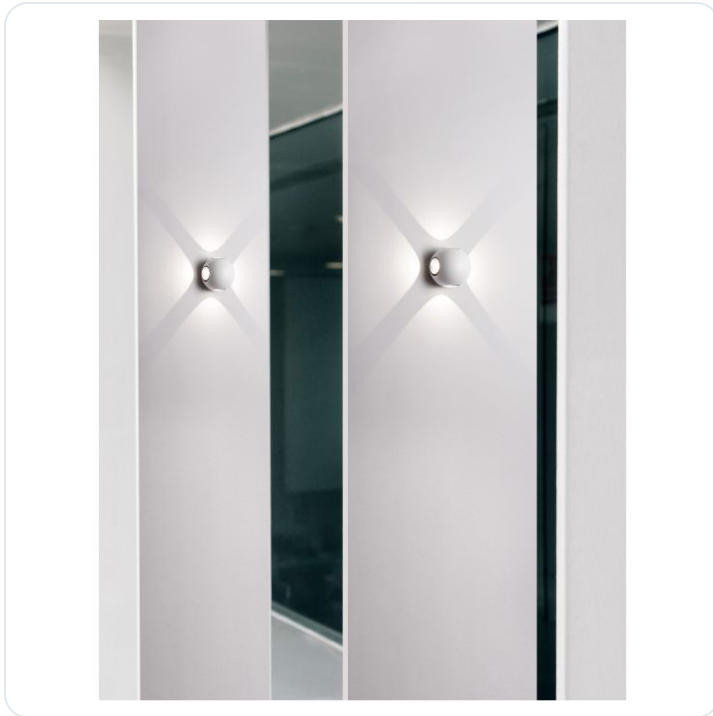

COMO Sandy White Alum. & Glass LED 4x1 W

Datablad productinformatie

ADVIESPRIJS EXCL. BTW

97,53 €

PRODUCTGEGEVENS

SKU: 062023137

Productpagina:

[Bekijk product op wolfs.nl](#)

COMO Sandy White Alum. & Glass LED 4x1 W

Omschrijving

COMO Sandy White Alum. & Glass LED 4x1 Watt 265Lm 3000K 4 sides light D: 11 W: 8.5 cm IP54

Afbeeldingen