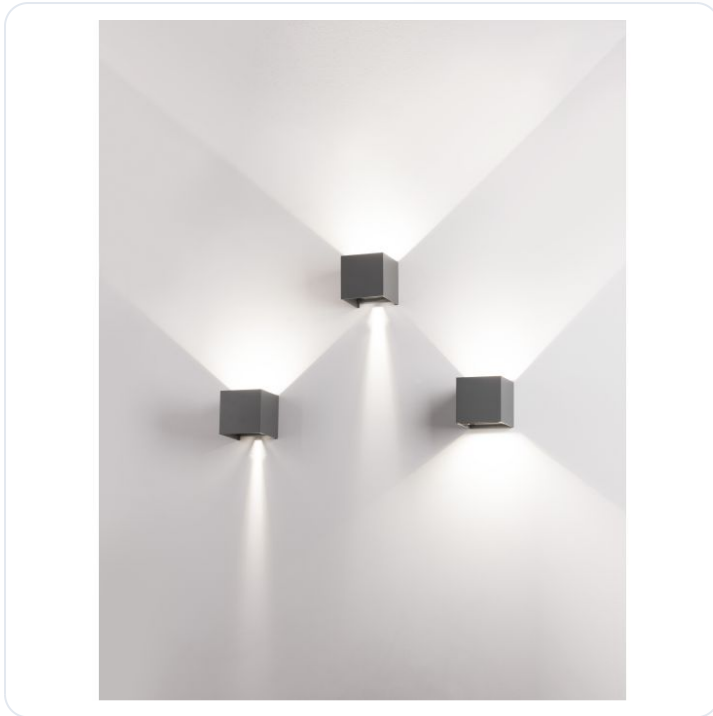

COMO Dark Gray Alum. LED 2x3 Watt 510Lm

Datablad productinformatie

ADVIESPRIJS EXCL. BTW

48,77 €

PRODUCTGEGEVENS

SKU: 062022681

Productpagina:

[Bekijk product op wolfs.nl](#)

COMO Dark Gray Alum. LED 2x3 Watt 510Lm

Omschrijving

COMO Dark Gray Alum. LED 2x3 Watt 510Lm 3000K Adj. Beam L: 11.2 H: 11.2 cm IP54

Afbeeldingen