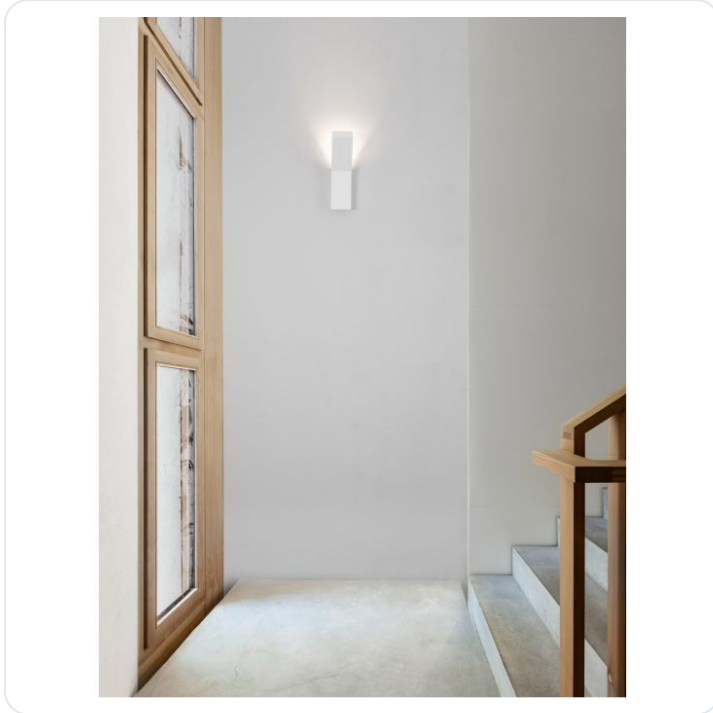

OTELLO White Gypsum LED G9 1x5 Watt IP20

Datablad productinformatie

ADVIESPRIJS EXCL. BTW

43,63 €

PRODUCTGEGEVENS

SKU: 062022633

Productpagina:

[Bekijk product op wolfs.nl](#)

OTELLO White Gypsum LED G9 1x5 Watt IP20

Omschrijving

OTELLO White Gypsum LED G9 1x5 Watt IP20 220-240 Volt Bulb Excluded L: 8 W: 13 H: 30 cm

Afbeeldingen